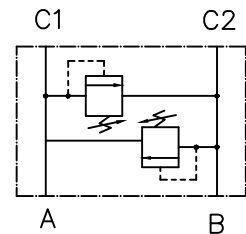

Pressão | ajustável: 5–300 bar
 | pressão/volta: 80bar
 | 180 bar: fechar total e retornar 2 voltas
 Vazão: 120 lpm
 Torque: 40/45 Nm

Material:		Tol.Geral:		Des.: ORV				
Dimensão Bruta:		Acab.Geral:		Apr.: Otavio				
Cementar:	Temperar:		Esc.: 1:1,25	Data: 01/04/17	Data:	Alterações: :		
Control Star		Denominação: Válvula de Alívio Cruzada				Código: 200188		Rev.: